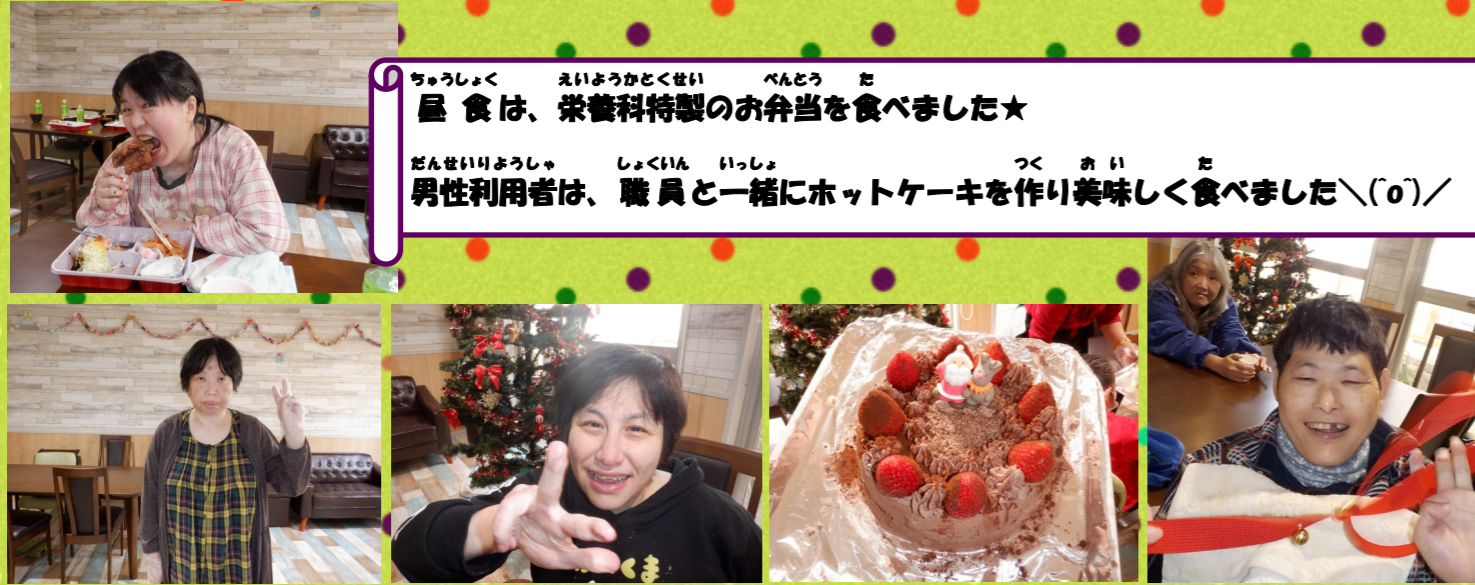

がっごう **きのみだより** 12月号①

がつ にち きん むゆ かい おごご
12月18日(金)、冬のかぞくえんにち(クリスマス会)を行いました★★

じょせいりようしゃ
女性利用者は、
 ごばんちゅう
午前中にケーキ
づく
作りをしました

かんせい
完成したケーキ
 こご たの
は、午後のお楽
しみ★★

ちゅうしょく えいようかどくせい べんどう た
昼食は、栄養科特製のお弁当を食べました★

だんせいりようしゃ しょくいん いっしょ つく おい た
男性利用者は、職員と一緒にホットケーキを作り美味しく食べました\(^o^)/